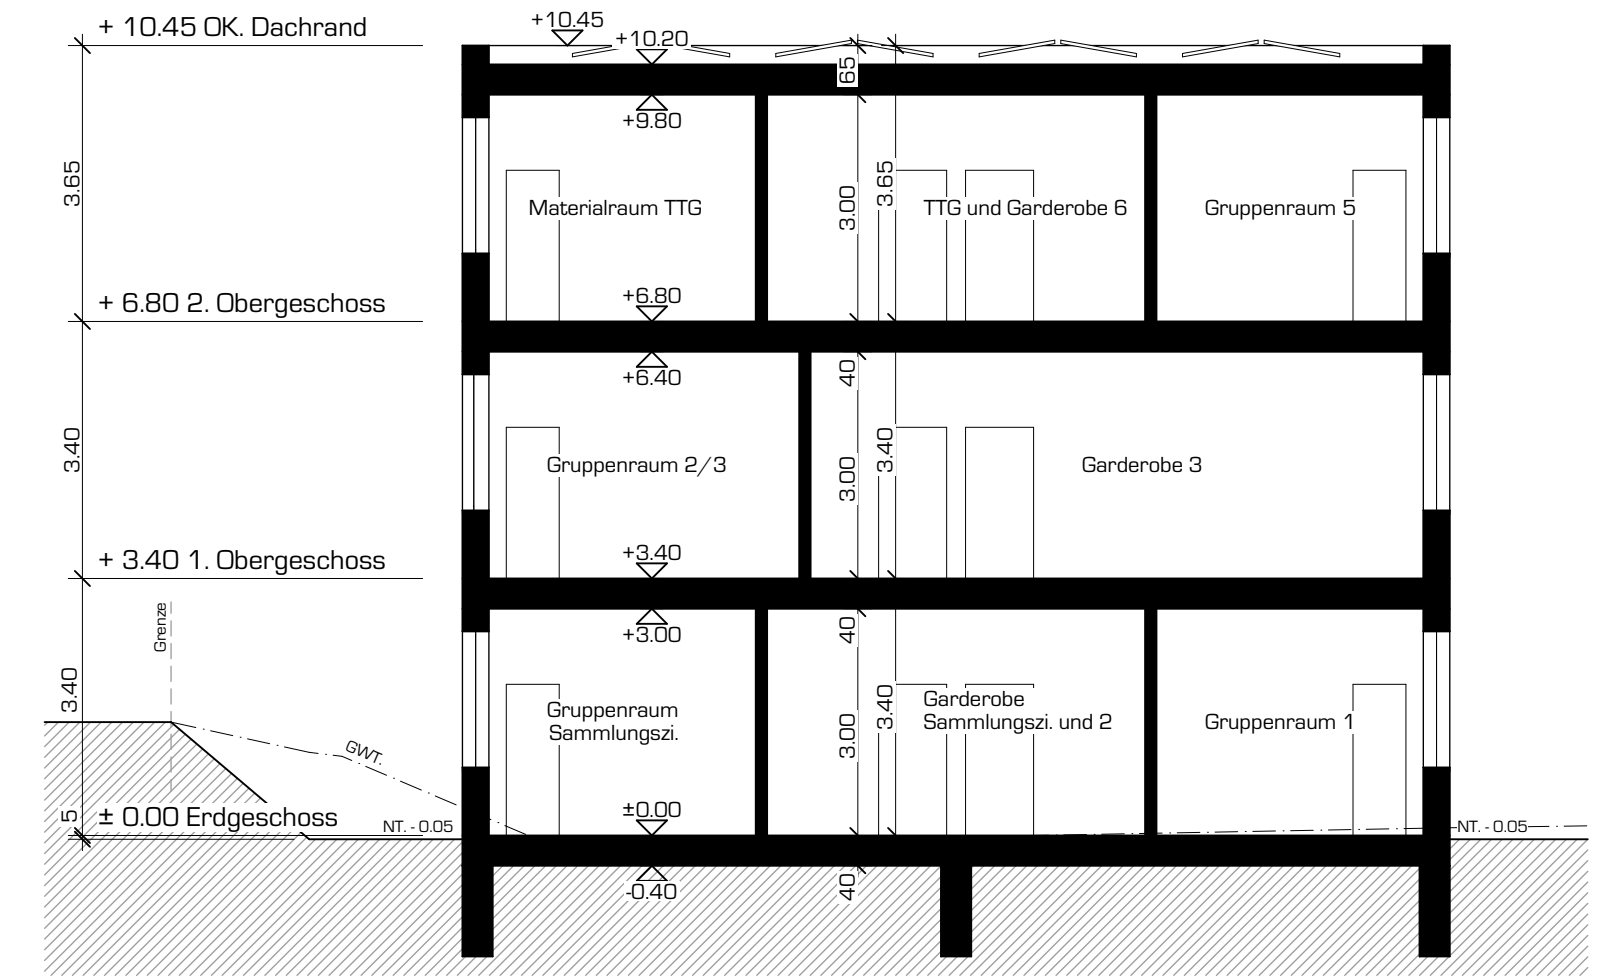

Nordwestfassade

Querschnitt

Südostfassade

Südwestfassade

Nordostfassade

Legende:

- Bestehend
- Neu
- Abbruch

Bachenbülach

Die Bauherrschaft:

Der Architekt:

± 0.00 = 458.90 Meter über Meer = OK fertig Boden Erdgeschoss

Baueingabe		Nr. 361.102	Dat. 02.08.23	Gez. SB
Schnitt Fassaden		Gr. 84/60	Rev.	Mst. 1:100
Objekt: Neubau Trakt A Halden 16 8184 Bachenbülach	Bauherr: Gemeinde Bachenbülach Schulhausstrasse 1 8184 Bachenbülach	