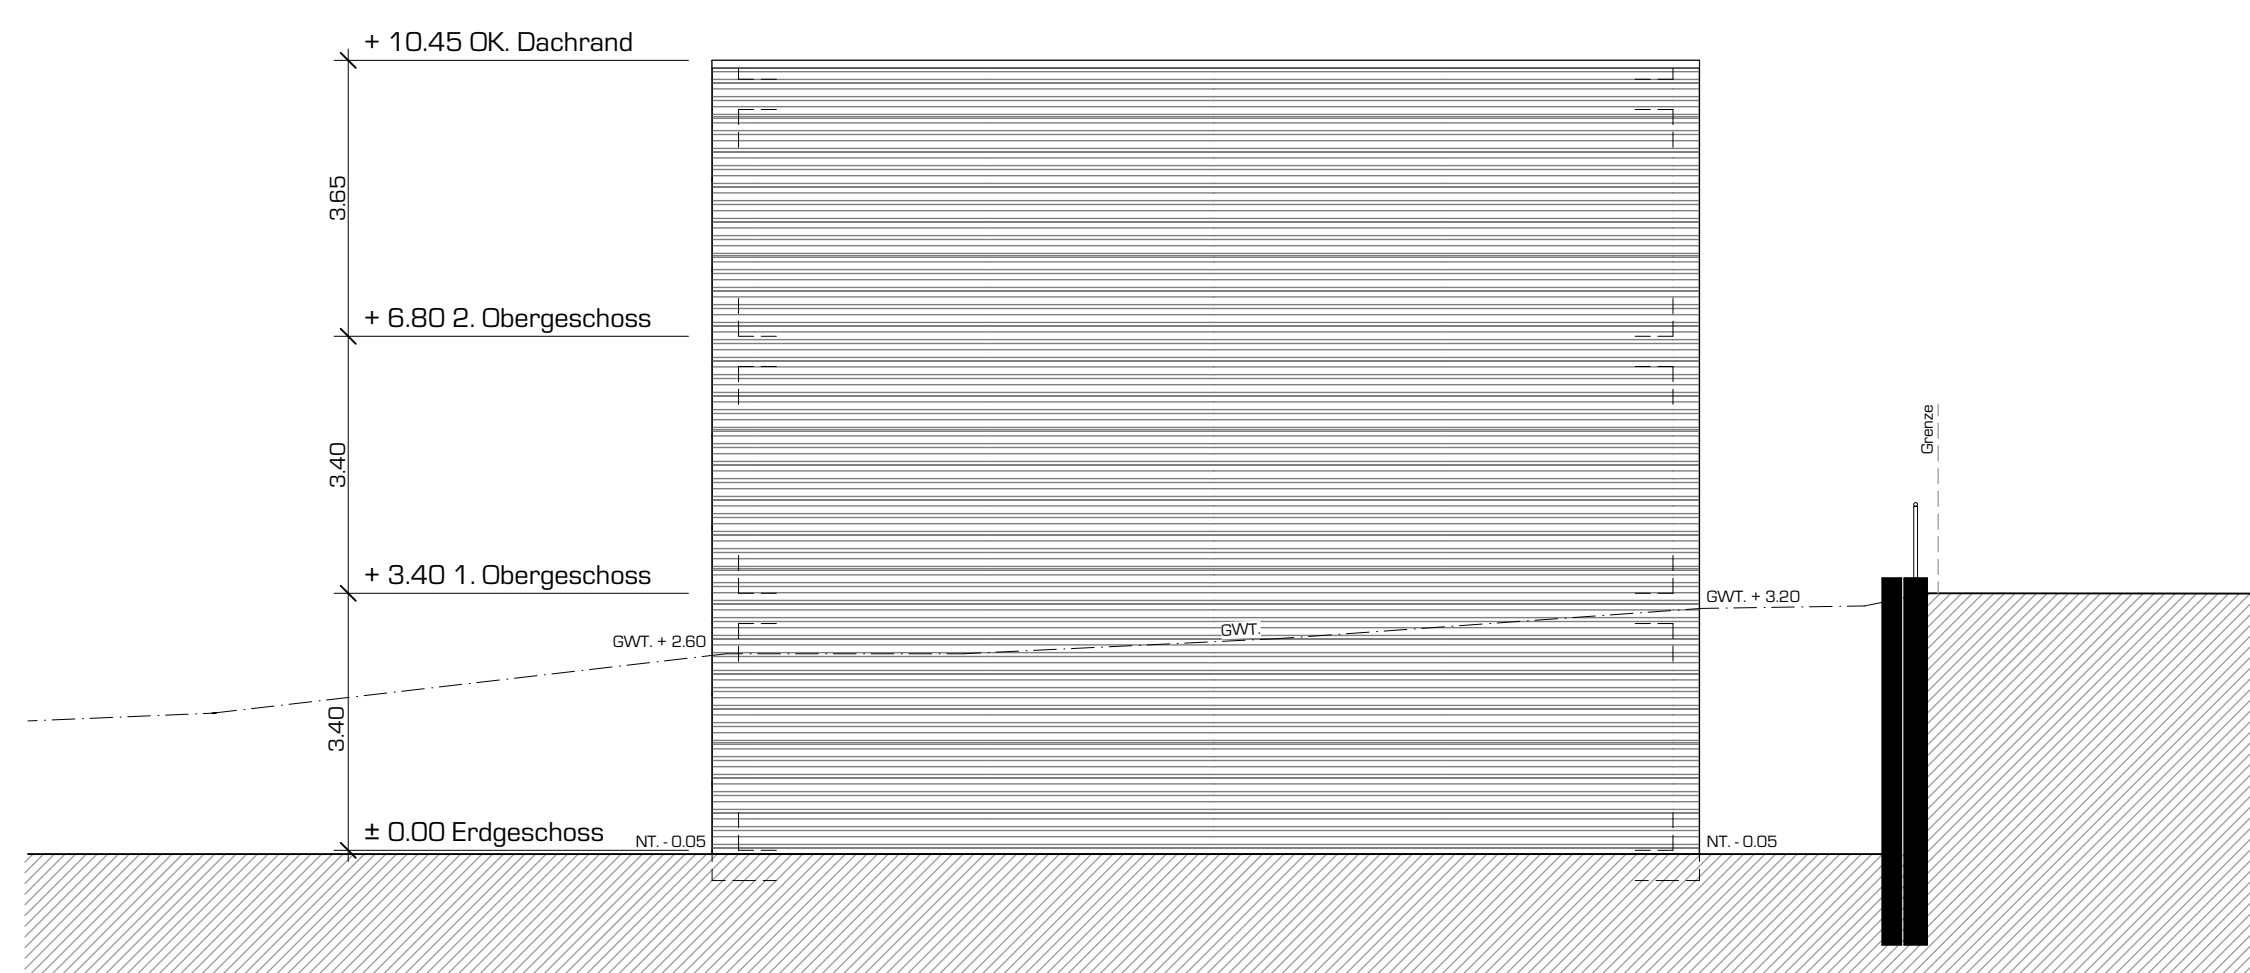

Nordwestfassade

Querschnitt

Südostfassade

Südwestfassade

Nordostfassade

Legende:

- Bestehend
- Neu
- Abbruch

Bachenbülach

Die Bauherrschaft:

Der Architekt:

± 0.00 = 458.90 Meter über Meer = OK fertig Boden Erdgeschoss

Baueingabe		Nr. 361.102	Dat. 02.08.23	Gez. SB
Schnitt Fassaden		Gr. 84/60	Rev.	Mst. 1:100
Objekt: Neubau Trakt A Halden 16 8184 Bachenbülach	Bauherr: Gemeinde Bachenbülach Schulhausstrasse 1 8184 Bachenbülach	