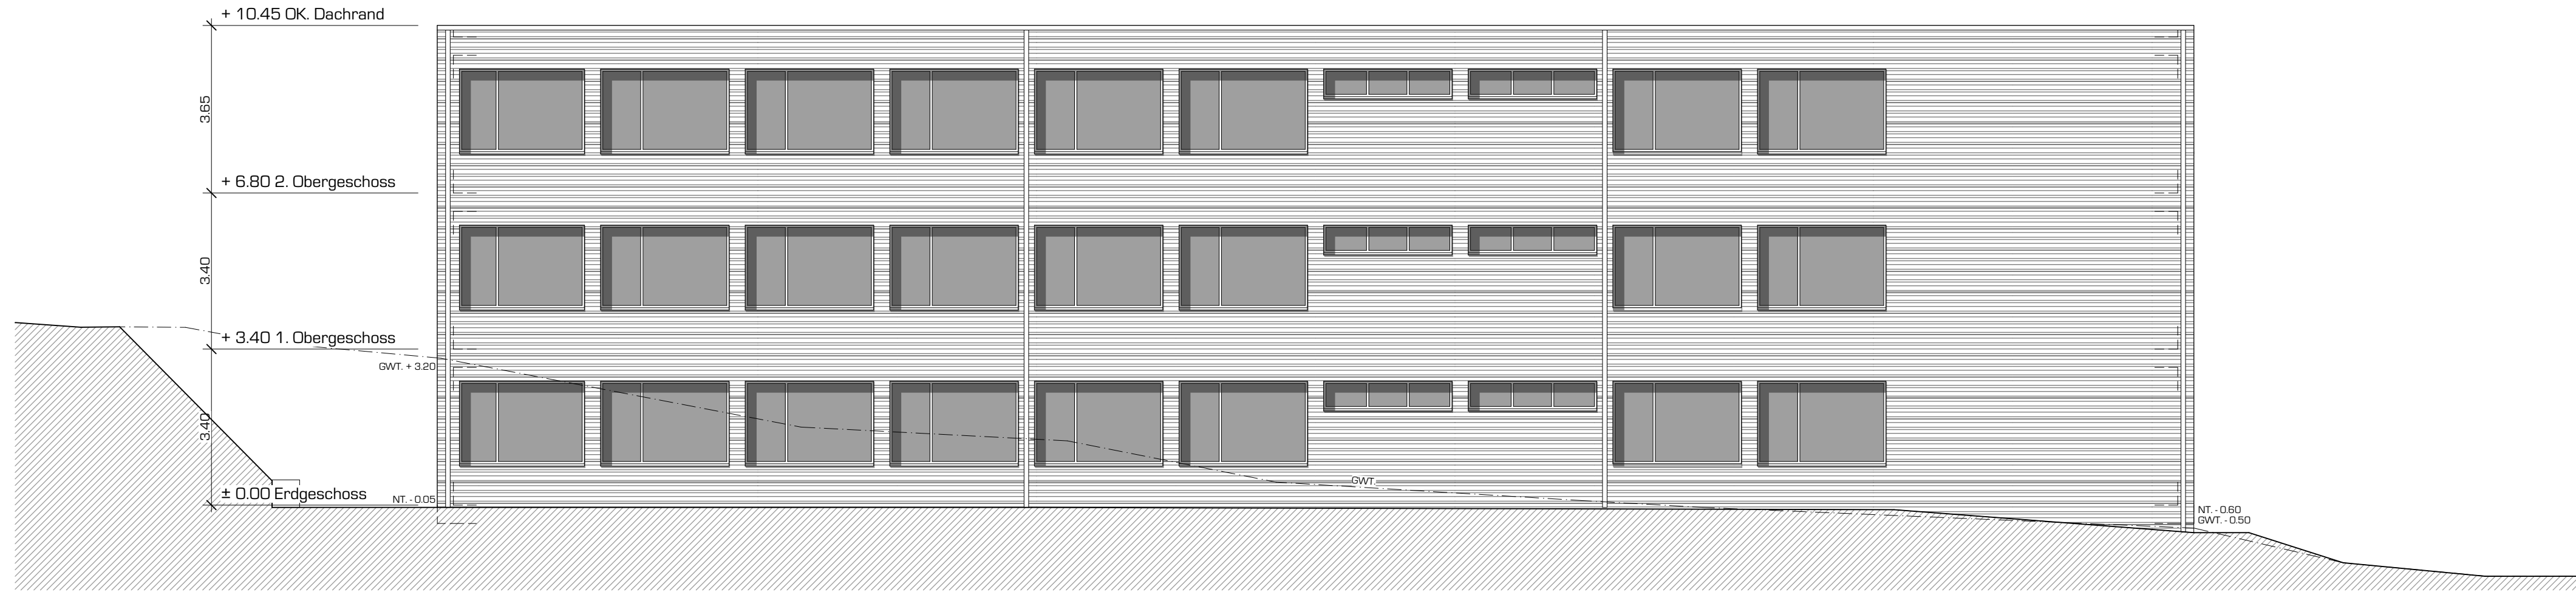

Nordwestfassade

Querschnitt

Südostfassade

Südwestfassade

Nordostfassade

Legende:

- Bestehend
- Neu
- Abbruch

Bachenbülach

Die Bauherrschaft:

Der Architekt:

± 0.00 = 458.90 Meter über Meer = OK fertig Boden Erdgeschoss

Baueingabe		Nr. 361.102	Dat. 02.08.23	Gez. SB
Schnitt Fassaden		Gr. 84/60	Rev.	Mst. 1:100
Objekt: Neubau Trakt A Halden 16 8184 Bachenbülach	Bauherr: Gemeinde Bachenbülach Schulhausstrasse 1 8184 Bachenbülach	